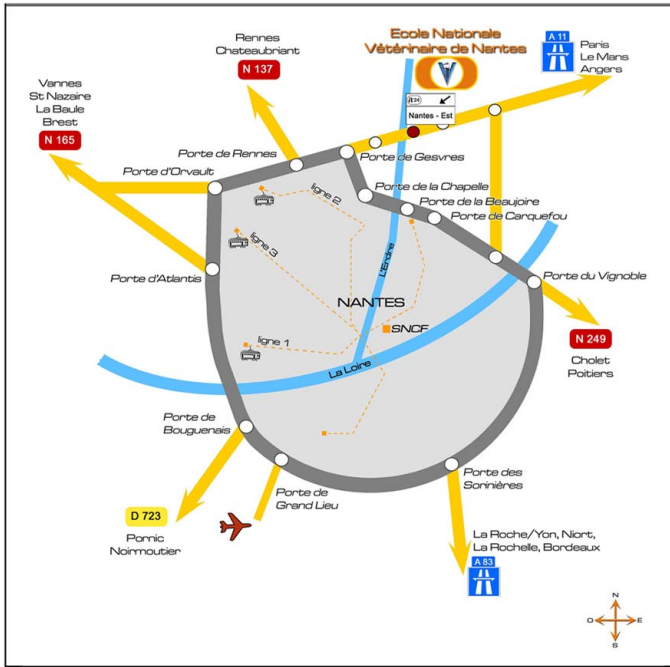

Plans d'accès

Par la route

- ▶ En provenance de Paris, sur l'A11 prendre la direction "Vannes-St Nazaire" et prendre la sortie n°23 "Nantes-Est, Carquefou, La Beaujoire". Au rond-point suivre "La Chantrerie".
- ▶ En provenance de Vannes-St Nazaire, sur la RN 165, prendre la sortie n°24 "Nantes-Est".
- ▶ En provenance de Cholet-Poitiers, prendre le périphérique en direction "périphérique nord". Passer la porte de la Chapelle, puis la sortie n°24 "Nantes Est". Au rond point, suivre La Chantrerie.

En bus

- ▶ Ligne 72 "Le Cardo-Gachet" (direction Gachet) ou ligne 76 "Beaujoire-Charbonneau-Gachet" arrêt "Ecole Vétérinaire".
- ▶ Tramway - ligne 1 - arrêt "Beaujoire" puis bus ligne 76 ou 72 direction "Gachet ou Charbonneau".

Depuis la gare SNCF

- ▶ Prendre la sortie Nord, puis le tramway direction "La Beaujoire" jusqu'au terminus. Prendre ensuite le bus ligne 72 ou 76 (direction Gachet ou Charbonneau) et descendre à l'arrêt "Ecole Vétérinaire".

Depuis l'aéroport

- ▶ Prendre la navette aéroport et descendre à l'arrêt "Commerce". Prendre le tramway direction "La Beaujoire" jusqu'au terminus. Prendre ensuite le bus 72 ou 76 (direction Gachet ou Charbonneau) et descendre à l'arrêt "Ecole Vétérinaire".